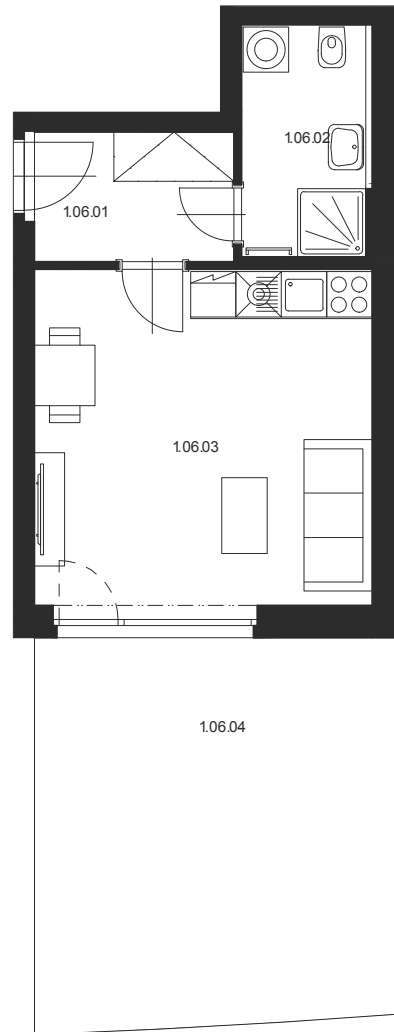

# ATELIER Č.1.06 1+KK 1.NP

M 1:100

Číslo místnosti	Název místnosti	Plocha [m <sup>2</sup> ]
1.06.01	Chodba	4,8
1.06.02	Koupelna s WC	5,3
1.06.03	Obývací pokoj s KK	20,9
<b>Celkem</b>		<b>31,0</b>
1.06.04	Předzahrádka	25,8