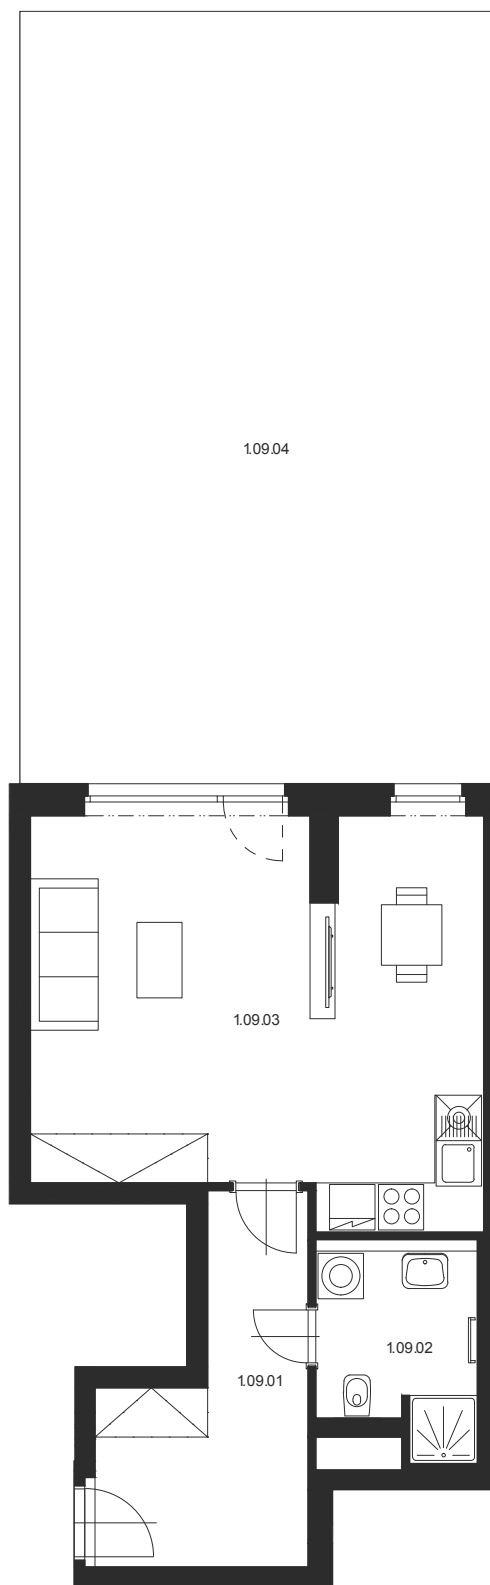

BYT Č.1.09 1+KK 1.NP

M 1:100

Číslo místnosti	Název místnosti	Plocha [m ²]
1.09.01	Chodba	10,3
1.09.02	Koupelna s WC	5,6
1.09.03	Obývací pokoj s KK	31,8
Celkem		47,7
1.09.04	Předzahrádka	65,0