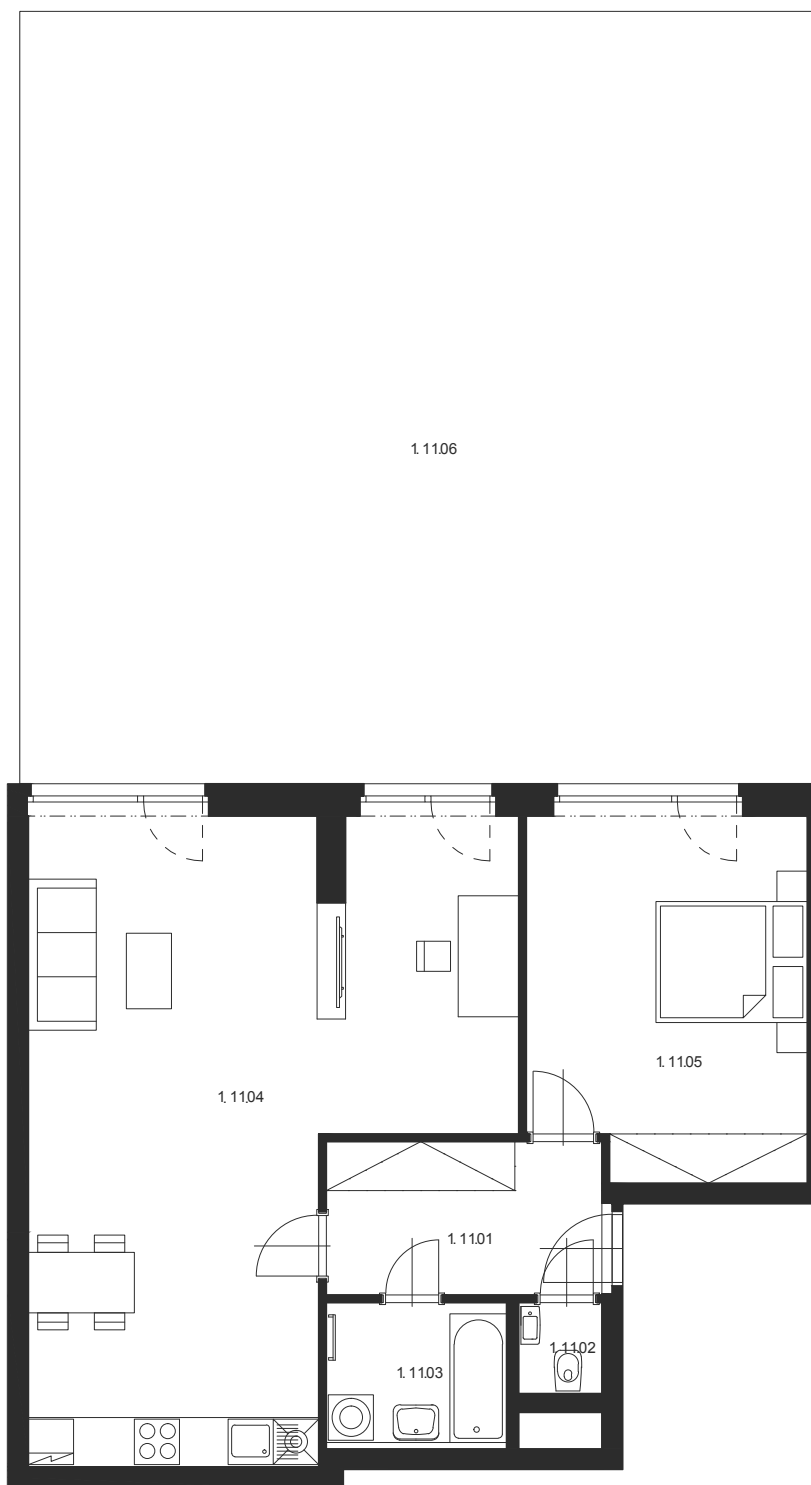

BYT Č.1.11 2+KK 1.NP

M 1:100

Číslo místnosti	Název místnosti	Plocha [m ²]
1.11.01	Chodba	7,7
1.11.02	WC	1,4
1.11.03	Koupelna	4,7
1.11.04	Obývací pokoj s KK	46,0
1.11.05	Ložnice	17,8
Celkem		77,6
1.11.06	Předzahrádka	109,0