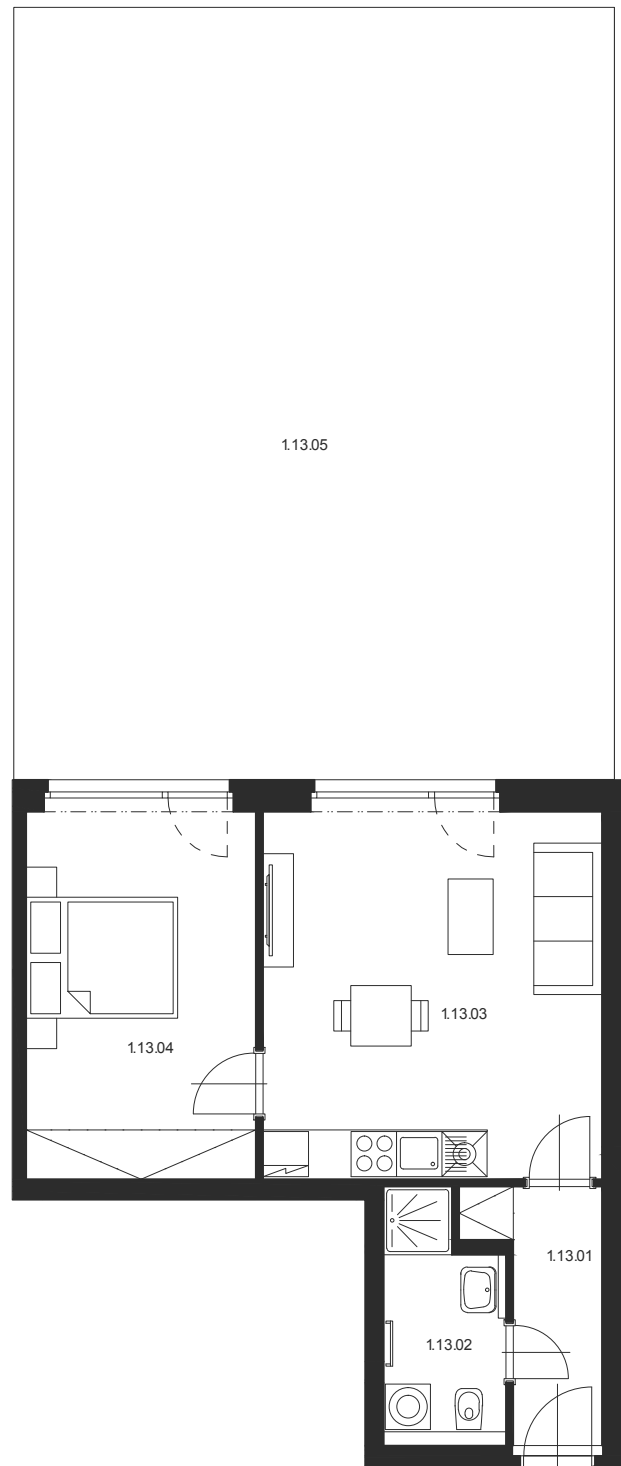

ATELIER Č.1.13 2+KK 1.NP

M 1:100

Číslo místnosti	Název místnosti	Plocha [m ²]
1.13.01	Chodba	4,7
1.13.02	Koupelna s WC	5,0
1.13.03	Obývací pokoj s KK	23,2
1.13.04	Ložnice	15,2
Celkem		48,1
1.13.05	Předzahrádka	82,0