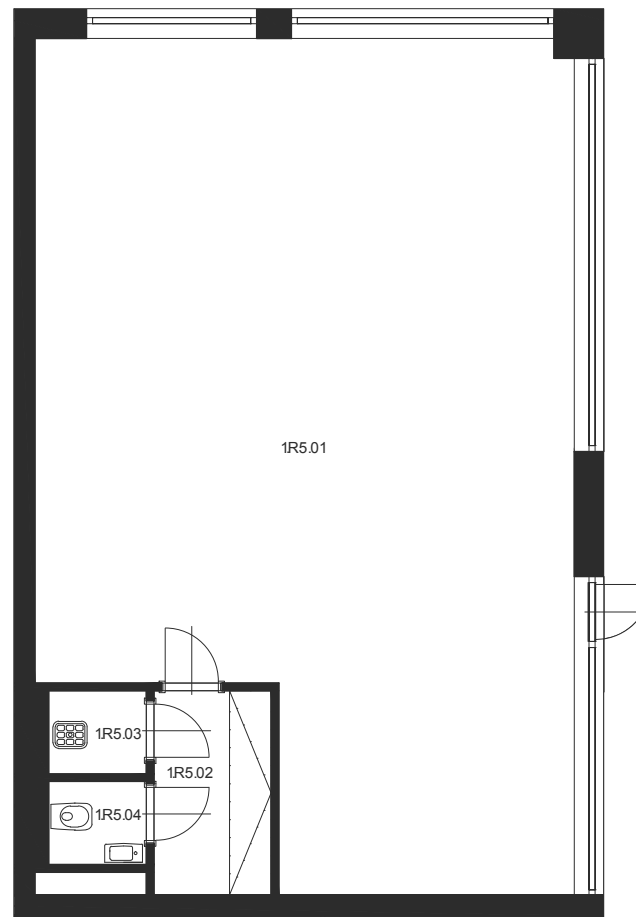

KOMERČNÍ PROSTOR Č.1.R5 1.NP

Číslo místnosti	Název místnosti	Plocha [m ²]
1.R5.01	Komerční plocha	76,2
1.R5.02	Předsíň	4,3
1.R5.03	Úklidová místnost	1,5
1.R5.04	WC	1,5
Celkem		83,5