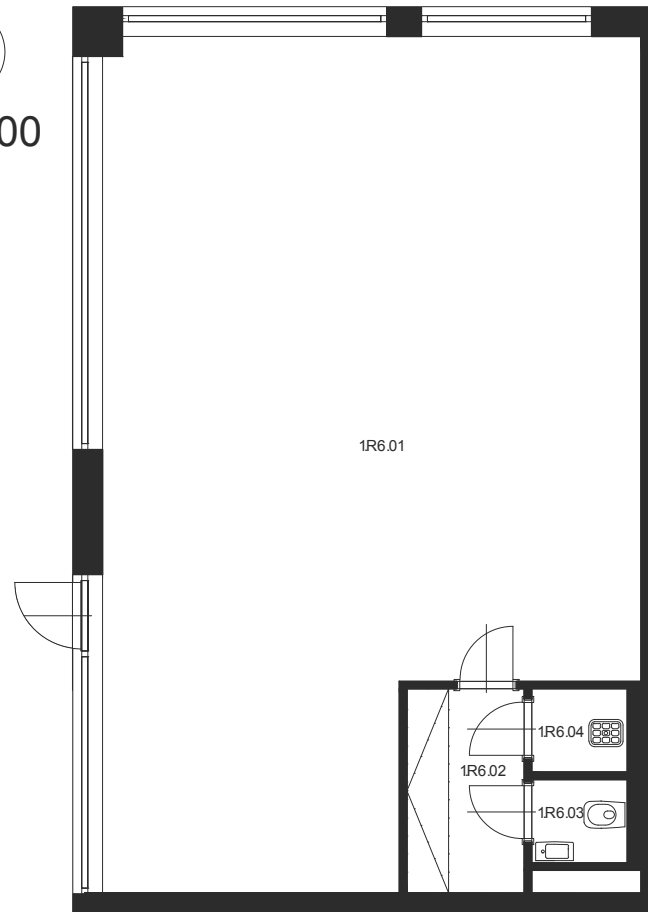

KOMERČNÍ PROSTOR Č.1.R6 1.NP

S
M 1:100

Číslo místnosti	Název místnosti	Plocha [m ²]
1.R6.01	Komerční plocha	76,2
1.R6.02	Předsíň	4,3
1.R6.03	WC	1,5
1.R6.04	Úklidová místnost	1,5
Celkem		83,5