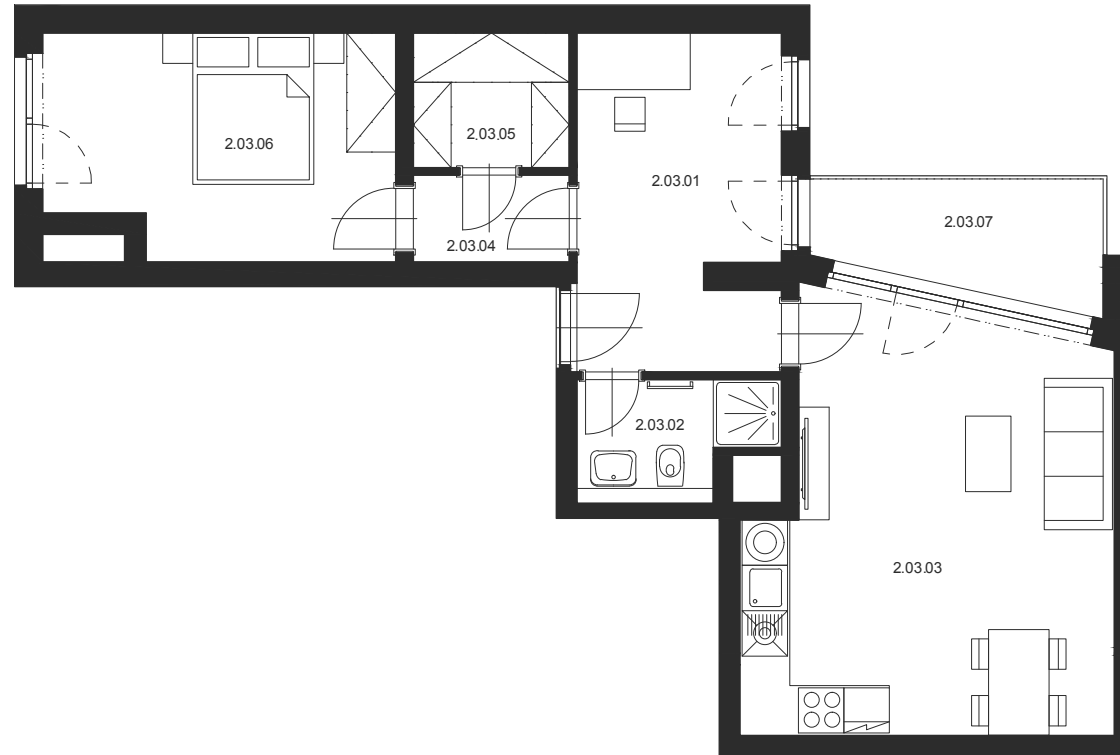

BYT Č.2.03 2+KK 2.NP

M 1:100

Číslo místnosti	Název místnosti	Plocha [m ²]
2.03.01	Vstupní hala	12,4
2.03.02	Koupelna s WC	3,8
2.03.03	Obývací pokoj s KK	27,0
2.03.04	Chodba	2,6
2.03.05	Šatna	3,7
2.03.06	Ložnice	13,5
Celkem		63,0
2.03.07	Lodžie	6,2