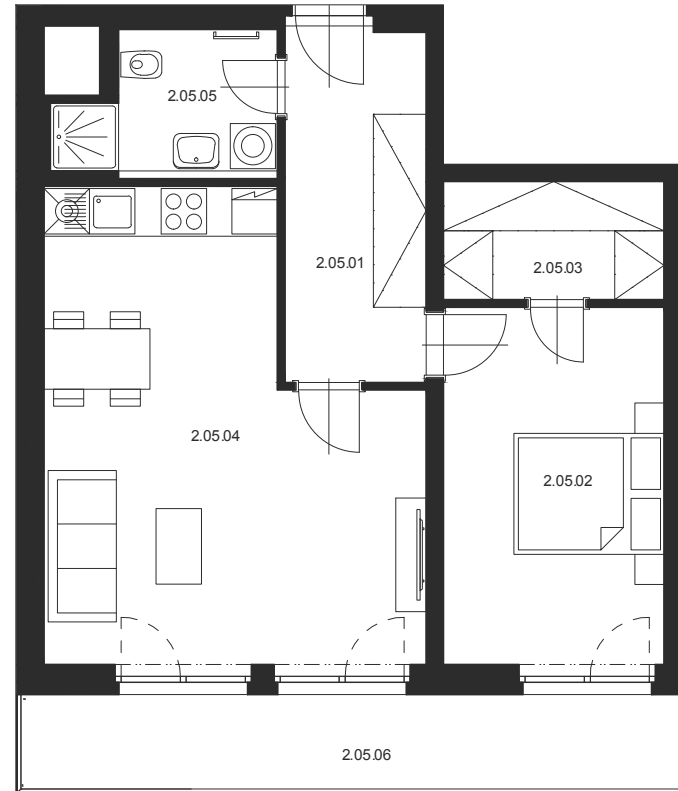

BYT Č.2.05 2+KK 2.NP

M 1:100

Číslo místnosti	Název místnosti	Plocha [m ²]
2.05.01	Chodba	9,2
2.05.02	Ložnice	14,0
2.05.03	Šatna	4,6
2.05.04	Obývací pokoj s KK	28,4
2.05.05	Koupelna s WC	4,9
Celkem		61,1
2.05.06	Balkon	11,8