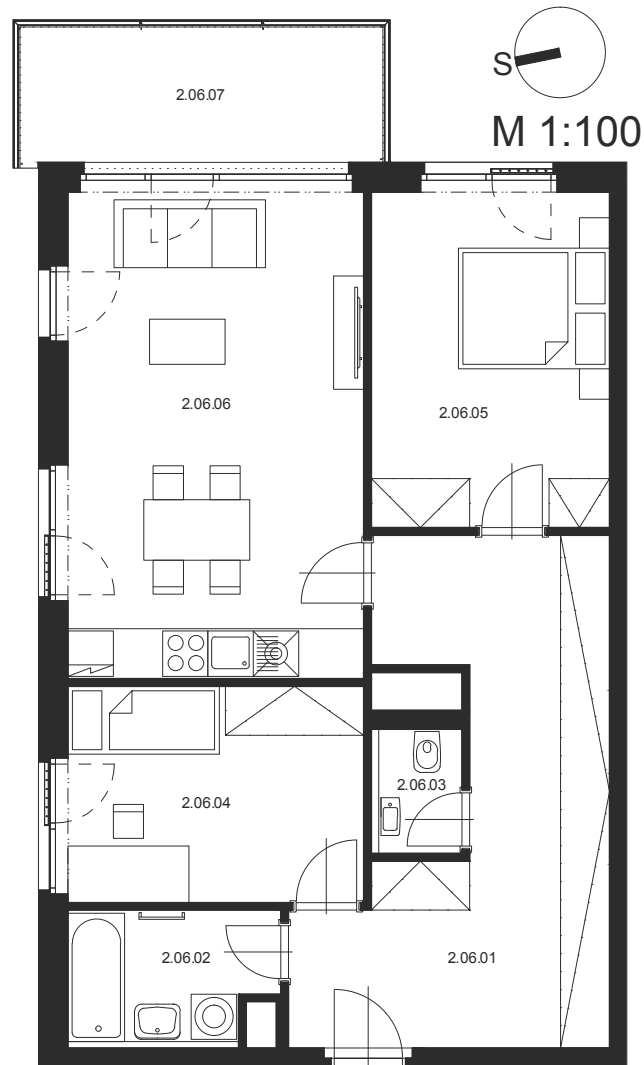

# BYT Č.2.06 3+KK 2.NP

Číslo místnosti	Název místnosti	Plocha [m <sup>2</sup> ]
2.06.01	Chodba	20,5
2.06.02	Koupelna	4,7
2.06.03	WC	2,0
2.06.04	Pokoj	11,5
2.06.05	Ložnice	14,3
2.06.06	Obývací pokoj s KK	27,8
<b>Celkem</b>		<b>80,8</b>
2.06.07	Balkon	9,2