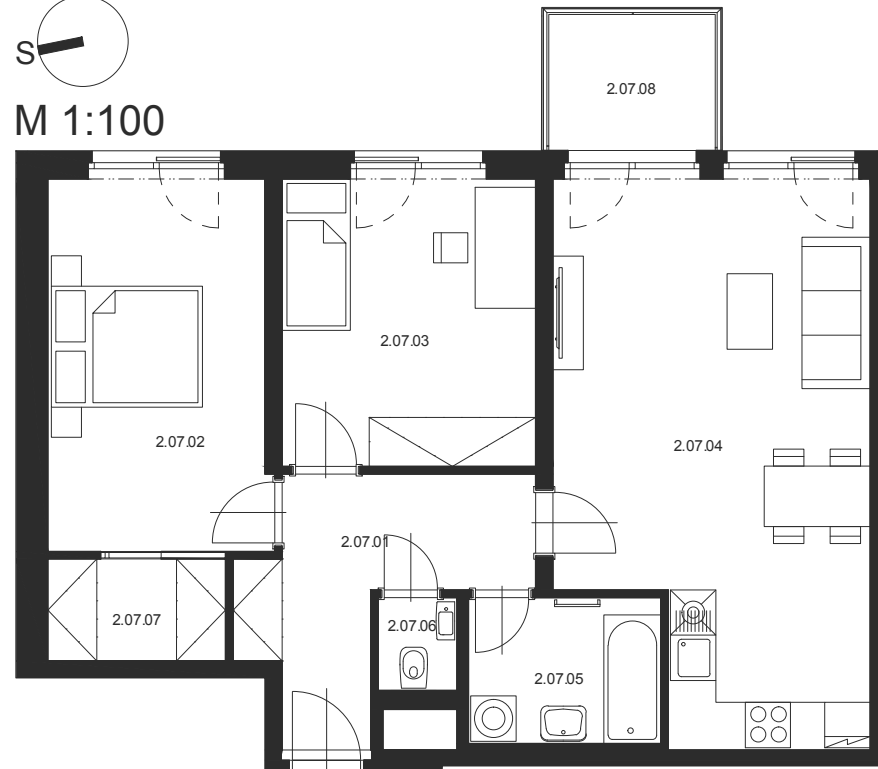

BYT Č.2.07 3+KK 2.NP

M 1:100

Číslo místnosti	Název místnosti	Plocha [m ²]
2.07.01	Chodba	9,1
2.07.02	Ložnice	14,5
2.07.03	Pokoj	13,0
2.07.04	Obývací pokoj s KK	30,4
2.07.05	Koupelna	4,9
2.07.06	WC	1,3
2.07.07	Šatna	3,2
Celkem		76,4
2.07.08	Balkon	4,2