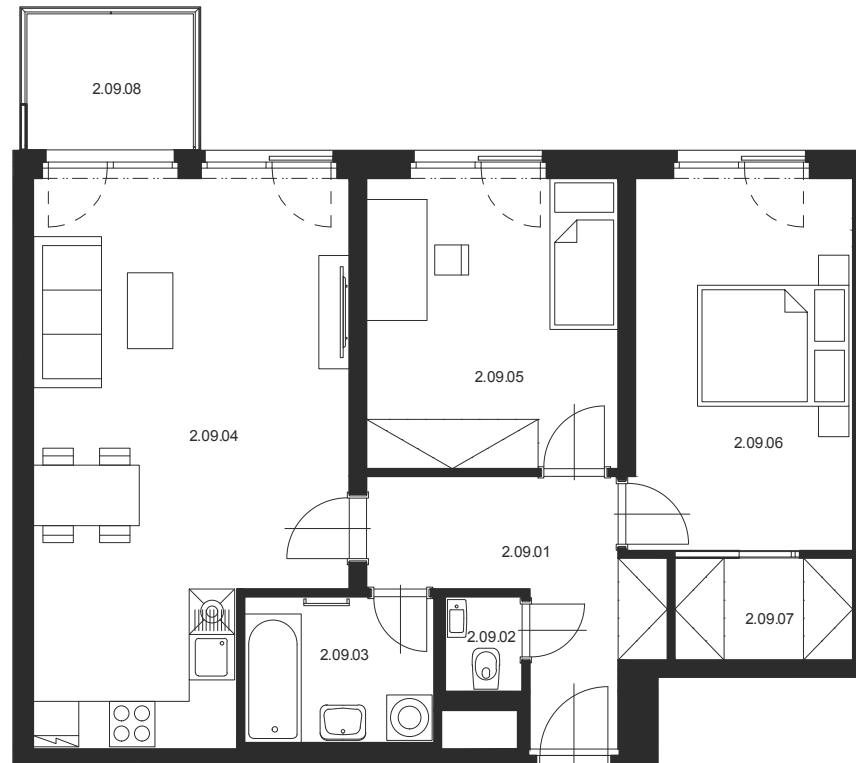

# BYT Č.2.09 3+KK 2.NP

M 1:100

Číslo místnosti	Název místnosti	Plocha [m <sup>2</sup> ]
2.09.01	Chodba	8,8
2.09.02	WC	1,3
2.09.03	Koupelna	4,8
2.09.04	Obývací pokoj s KK	30,4
2.09.05	Pokoj	13,0
2.09.06	Ložnice	14,5
2.09.07	Šatna	3,2
<b>Celkem</b>		<b>76,0</b>
2.09.08	Balkon	4,2