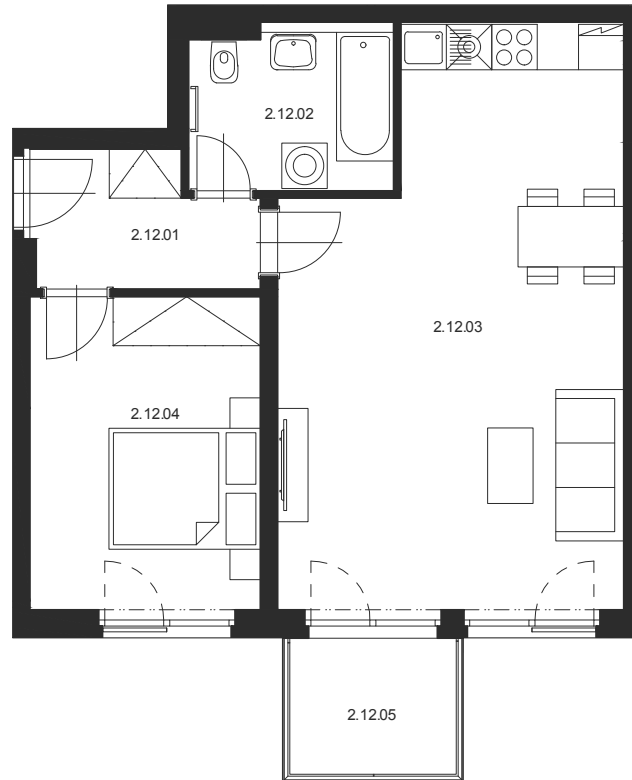

BYT Č.2.12 2+KK 2.NP

M 1:100

Číslo místnosti	Název místnosti	Plocha [m ²]
2.12.01	Chodba	5,3
2.12.02	Koupelna s WC	5,8
2.12.03	Obývací pokoj s KK	33,3
2.12.04	Ložnice	12,9
Celkem		57,3
2.12.05	Balkon	4,2