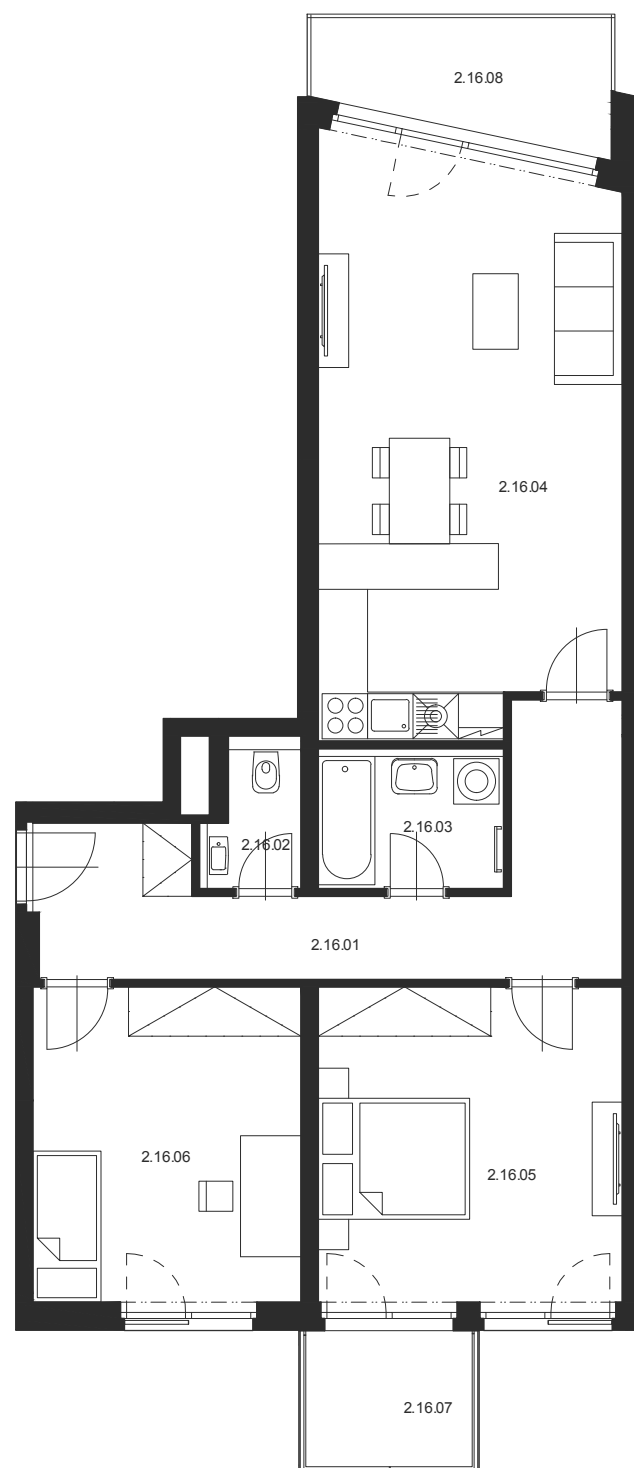

BYT Č.2.16 3+KK 2.NP

S
M 1:100

Číslo místnosti	Název místnosti	Plocha [m ²]
2.16.01	Chodba	14,8
2.16.02	WC	2,3
2.16.03	Koupelna	4,5
2.16.04	Obývací pokoj s KK	32,1
2.16.05	Ložnice	17,2
2.16.06	Pokoj	15,0
Celkem		85,9
2.16.07	Balkon	4,2
2.16.08	Lodžie	6,4