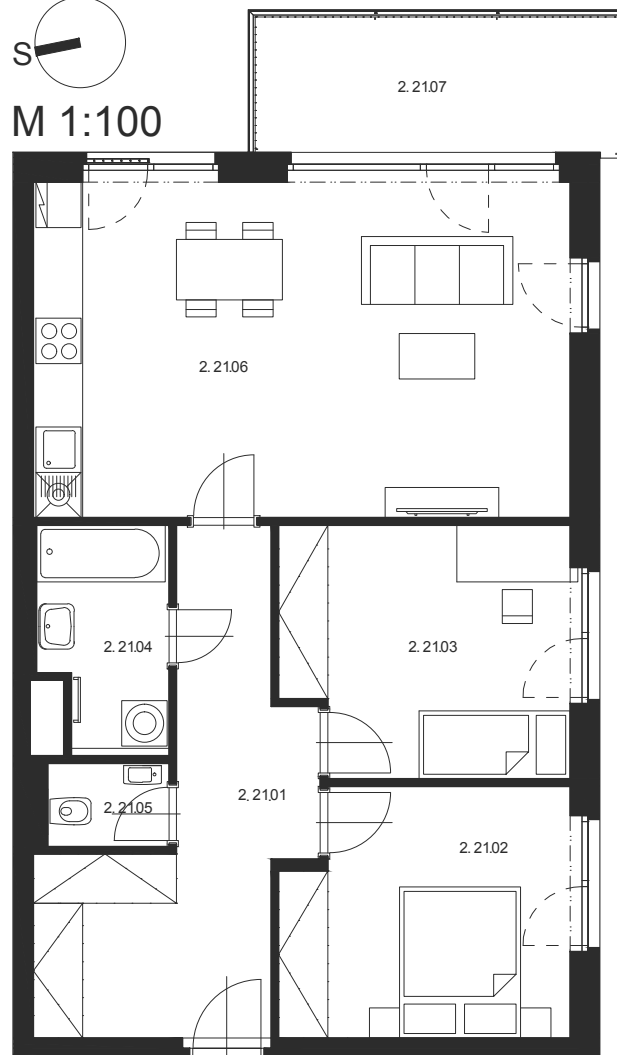

BYT Č.2.21 3+KK 2.NP

M 1:100

Číslo místnosti	Název místnosti	Plocha [m ²]
2.21.01	Chodba	14,9
2.21.02	Ložnice	12,4
2.21.03	Pokoj	12,5
2.21.04	Koupelna	4,9
2.21.05	WC	1,8
2.21.06	Obývací pokoj s KK	34,1
Celkem		80,6
2.21.07	Balkon	9,2