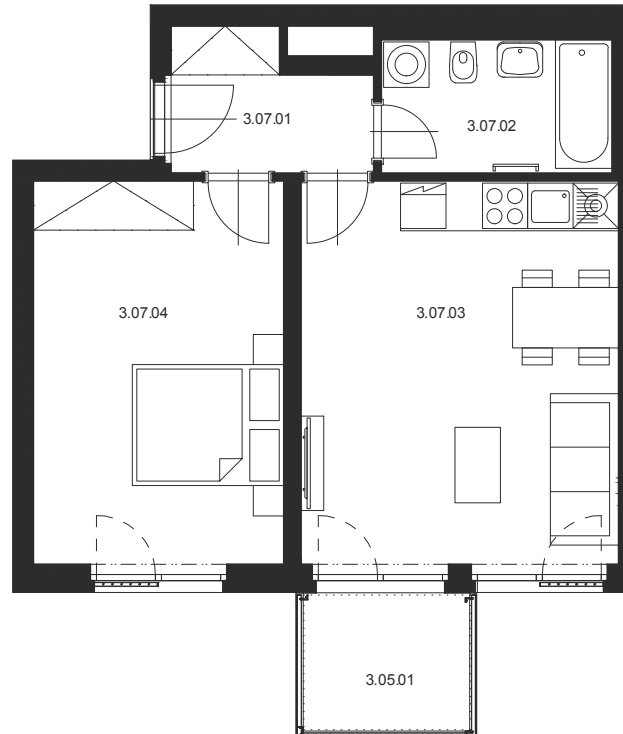

BYT Č.3.07 2+KK 3.NP

M 1:100

Číslo místnosti	Název místnosti	Plocha [m ²]
3.07.01	Chodba	4,7
3.07.02	Koupelna s WC	5,4
3.07.03	Obývací pokoj s KK	22,8
3.07.04	Ložnice	17,0
Celkem		49,9
3.07.05	Balkon	4,3