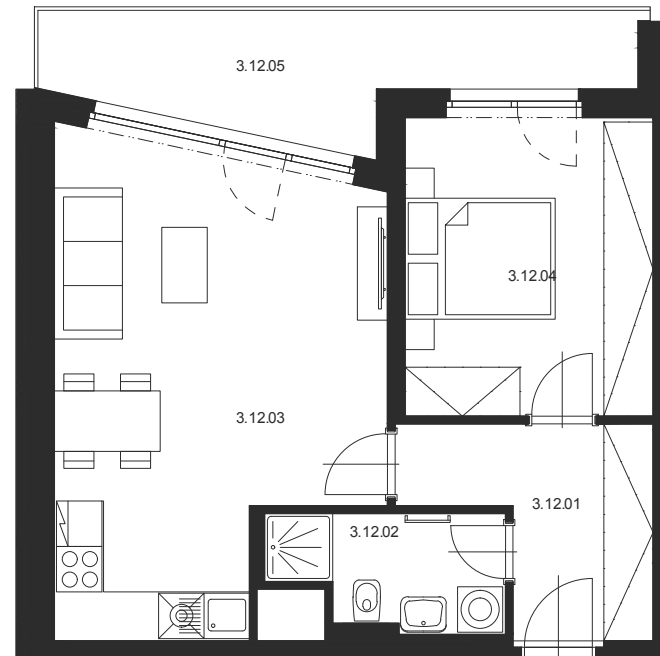

# BYT Č.3.12 2+KK 3.NP

M 1:100

Číslo místnosti	Název místnosti	Plocha [m <sup>2</sup> ]
3.12.01	Chodba	7,3
3.12.02	Koupelna s WC	4,3
3.12.03	Obývací pokoj s KK	26,4
3.12.04	Ložnice	13,2
<b>Celkem</b>		<b>51,2</b>
3.12.05	Lodžie	11,2