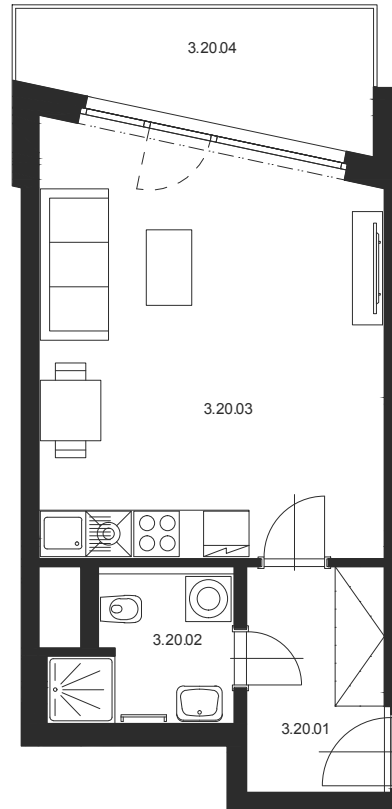

BYT Č.3.20 1+KK 3.NP

M 1:100

Číslo místnosti	Název místnosti	Plocha [m ²]
3.20.01	Chodba	5,6
3.20.02	Koupelna s WC	4,4
3.20.03	Obývací pokoj s KK	25,8
Celkem		35,8
3.20.04	Lodžie	7,5