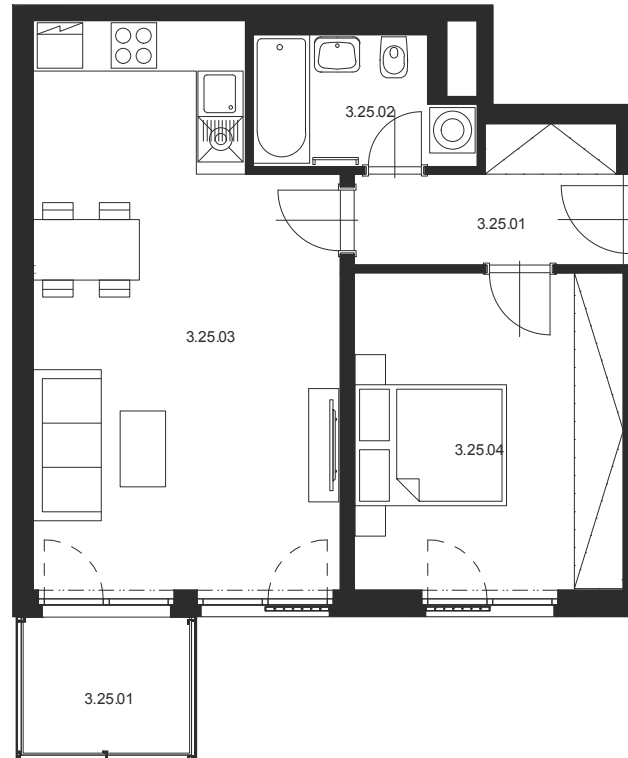

# BYT Č.3.25 2+KK 3.NP

M 1:100

Číslo místnosti	Název místnosti	Plocha [m <sup>2</sup> ]
3.25.01	Chodba	5,8
3.25.02	Koupelna s WC	4,6
3.25.03	Obývací pokoj s KK	29,5
3.25.04	Ložnice	15,2
<b>Celkem</b>		<b>55,1</b>
3.25.05	Balkon	4,2