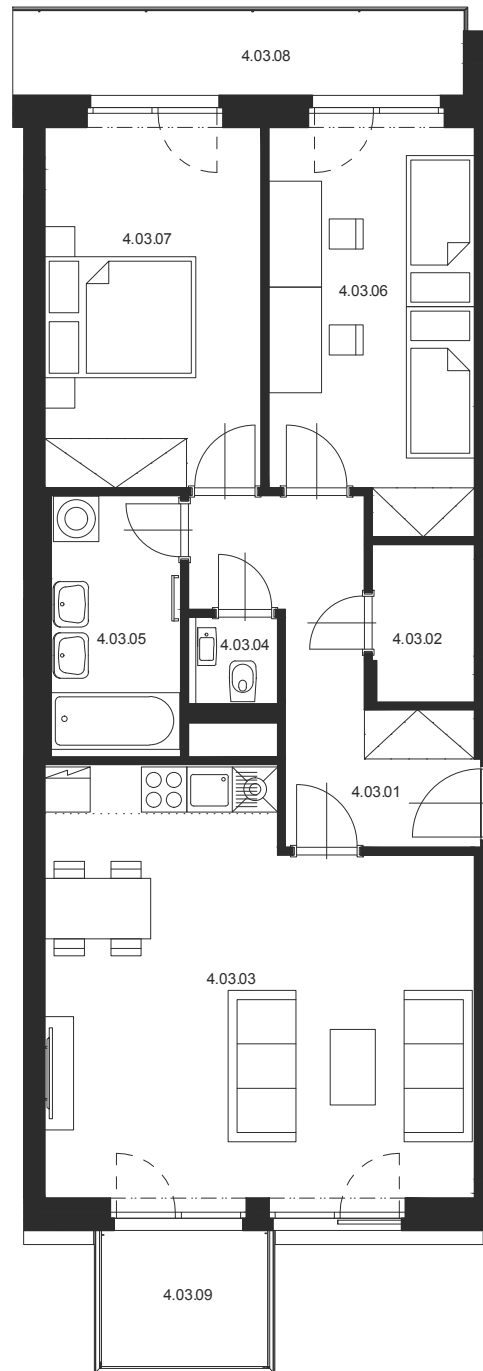

# BYT Č.4.03 3+KK 4.NP

M 1:100

Číslo místnosti	Název místnosti	Plocha [m <sup>2</sup> ]
4.03.01	Chodba	9.8
4.03.02	Šatna	2.9
4.03.03	Obývací pokoj s KK	31.8
4.03.04	WC	1.4
4.03.05	Koupelna	5.9
4.03.06	Ložnice	14.2
4.03.07	Ložnice	14.0
<b>Celkem</b>		<b>80.0</b>
4.03.08	Lodžie	7.2
4.03.09	Balkon	4.2