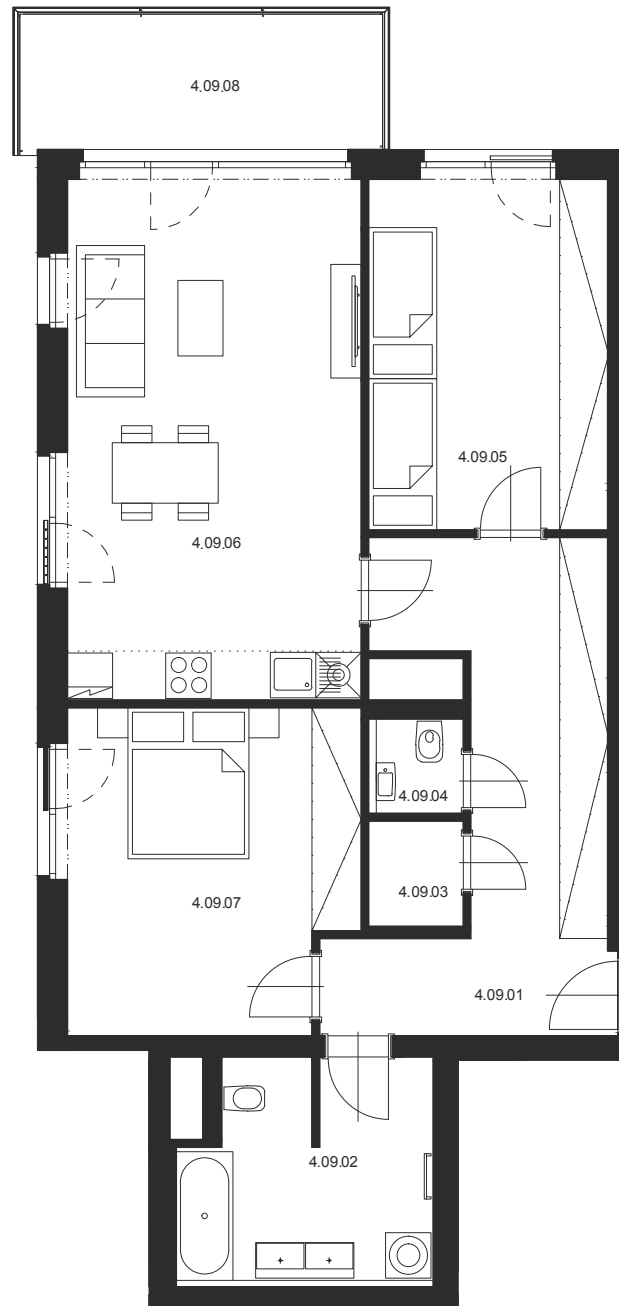

BYT Č.4.09 3+KK 4.NP

M 1:100

Číslo místnosti	Název místnosti	Plocha [m ²]
4.09.01	Chodba	17.1
4.09.02	Koupelna s WC	9.5
4.09.03	Skład	1.8
4.09.04	WC	1.6
4.09.05	Ložnice	14.9
4.09.06	Obývací pokoj s KK	29.6
4.09.07	Ložnice	16.2
Celkem		90.4
4.09.08	Balkon	9.2