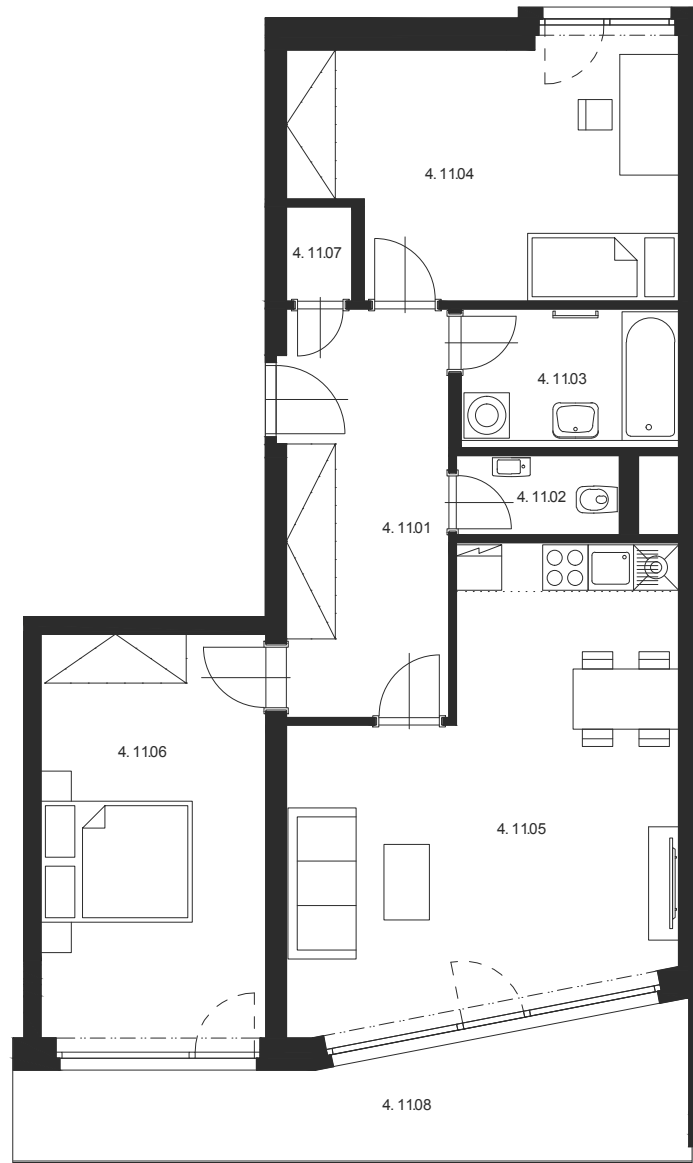

BYT Č.4.11 3+KK 4.NP

M 1:100

Číslo místnosti	Název místnosti	Plocha [m ²]
4.11.01	Chodba	12.3
4.11.02	WC	2.3
4.11.03	Koupelna	5.3
4.11.04	Ložnice	16.5
4.11.05	Obývací pokoj s KK	28.8
4.11.06	Ložnice	16.4
4.11.07	Skład	1.1
Celkem		82.7
4.11.08	Lodžie	14.2