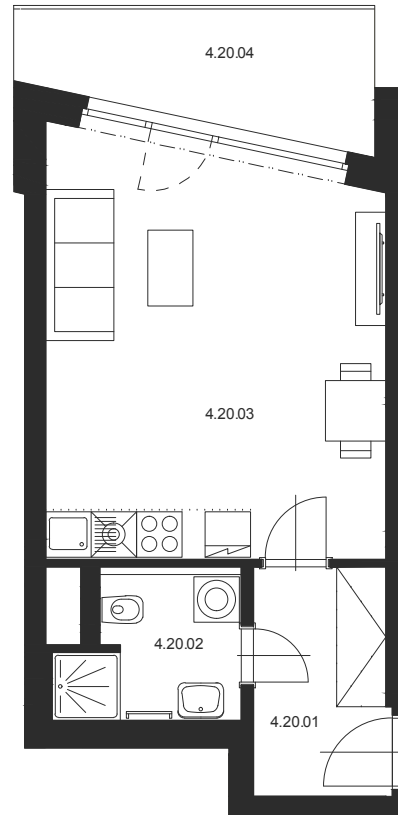

ATELIÉR Č.4.20 1+KK 4.NP

M 1:100

Číslo miestnosti	Název miestnosti	Plocha [m ²]
4.20.01	Chodba	5.5
4.20.02	Koupelna s WC	4.4
4.20.03	Obývací pokoj s KK	25.3
Celkem		35.2
4.20.04	Lodžie	7.5