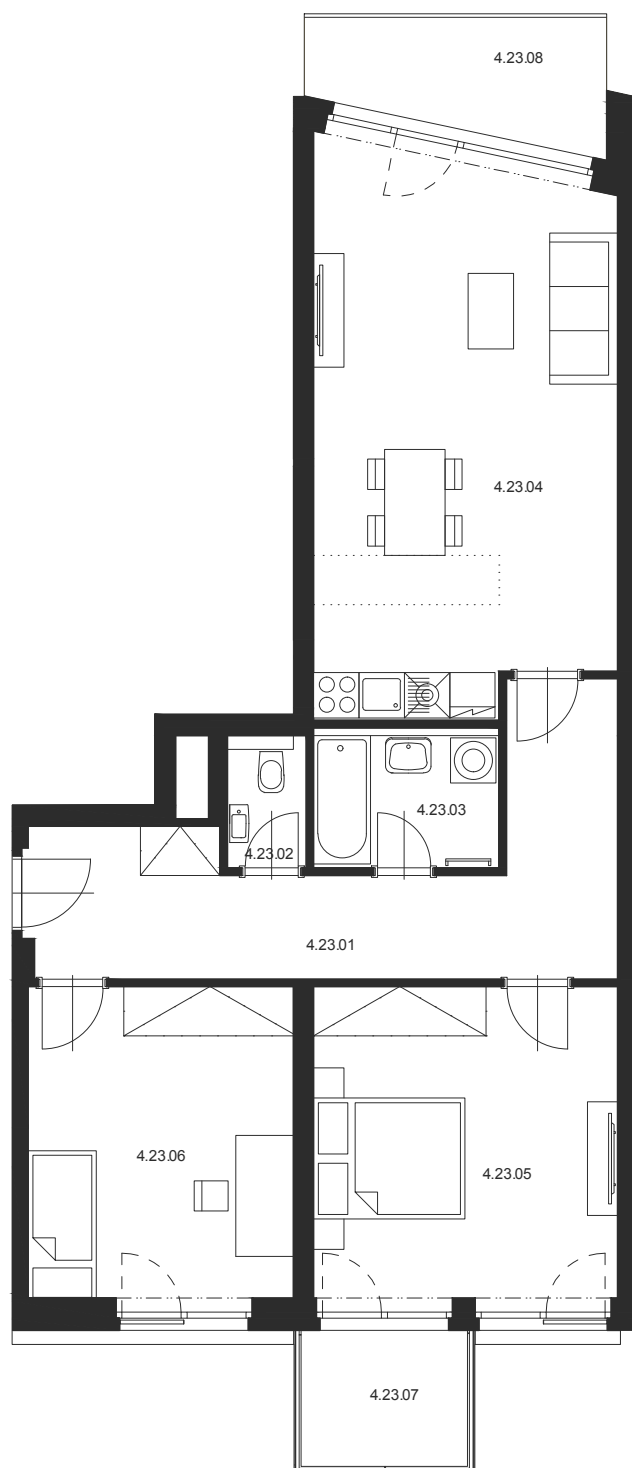

BYT Č.4.23 3+KK 4.NP

S
M 1:100

Číslo místnosti	Název místnosti	Plocha [m ²]
4.23.01	Chodba	16.5
4.23.02	WC	1.8
4.23.03	Koupelna	4.5
4.23.04	Obývací pokoj s KK	31.0
4.23.05	Ložnice	17.2
4.23.06	Ložnice	14.8
Celkem		85.8
4.23.07	Balkon	4.2
4.23.08	Lodžie	6.4