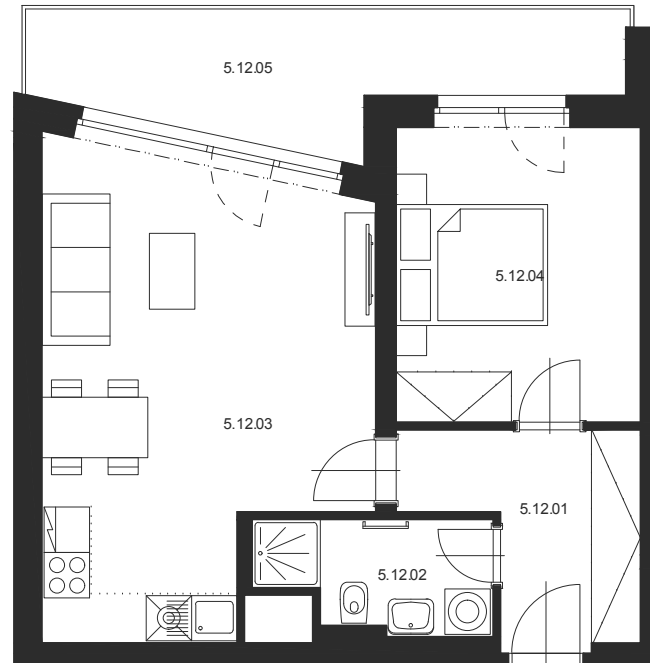

BYT Č.5.12 2+KK 5.NP

M 1:100

Číslo místnosti	Název místnosti	Plocha [m ²]
5.12.01	Chodba	7.2
5.12.02	Koupelna s WC	4.2
5.12.03	Obývací pokoj s KK	26.3
5.12.04	Ložnice	12.9
Celkem		50.6
5.12.05	Balkon	12.0