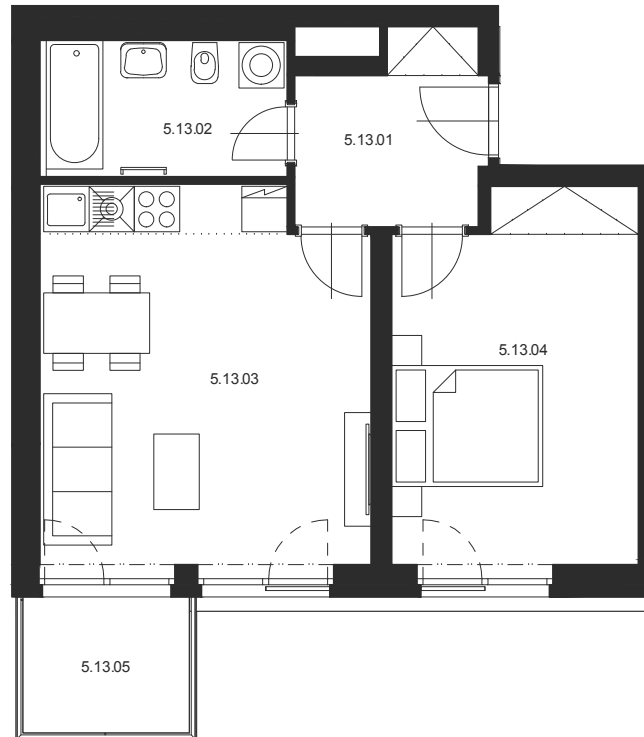

# BYT Č.5.13 2+KK 5.NP

M 1:100

Číslo místnosti	Název místnosti	Plocha [m <sup>2</sup> ]
5.13.01	Chodba	6.0
5.13.02	Koupelna s WC	5.9
5.13.03	Obývací pokoj s KK	23.0
5.13.04	Ložnice	15.8
<b>Celkem</b>		<b>50.7</b>
5.13.05	Balkon	4.2