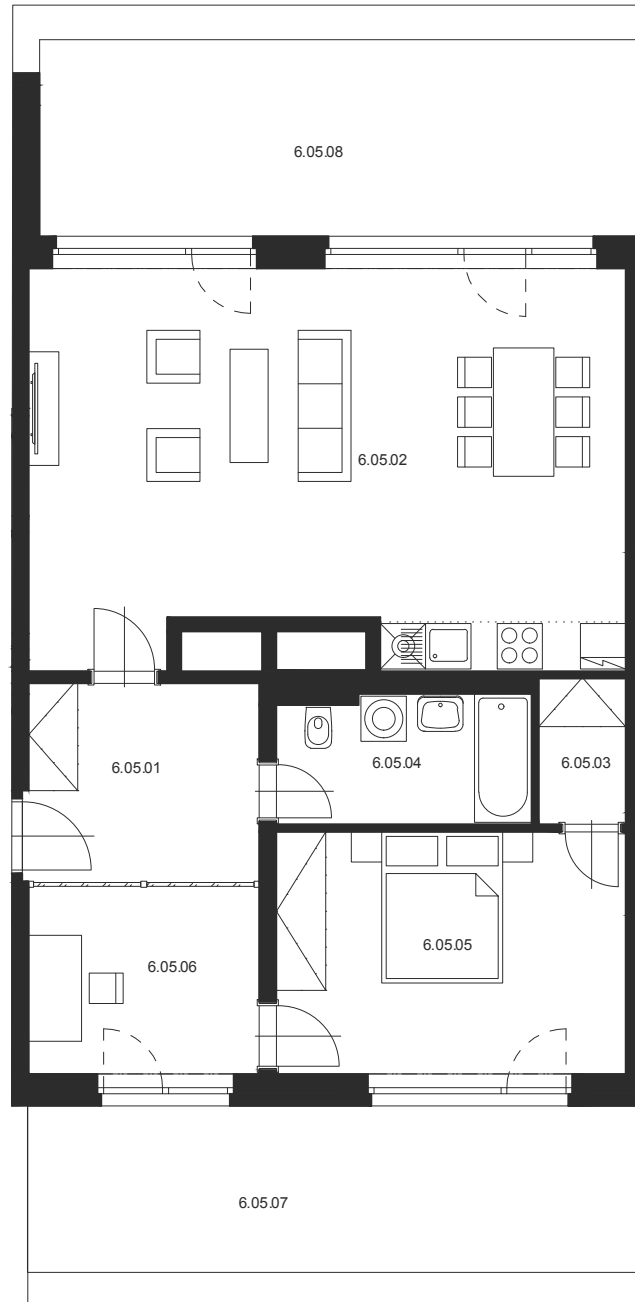

BYT Č.6.05 3+KK 6.NP

M 1:100

Číslo místnosti	Název místnosti	Plocha [m ²]
6.05.01	Chodba	8.4
6.05.02	Obývací pokoj s KK	42.8
6.05.03	Šatna	2.3
6.05.04	Koupelna s WC	5.7
6.05.05	Ložnice	15.3
6.05.06	Pracovna	8.1
Celkem		82.6
6.05.07	Terasa	18.4
6.05.08	Terasa	21.5